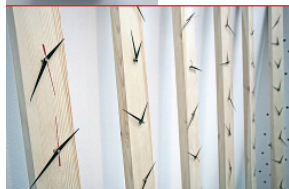

Gogo
zegar KŁODA
2009