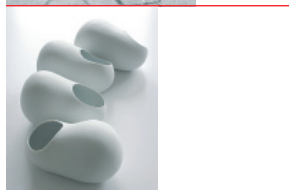

Gogo
zegar KŁODA
2009

Bogdan Kosak
OTOCZAKI
1996-2006