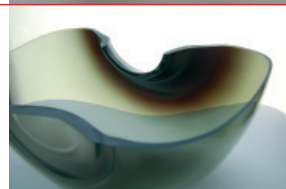

Aze Design
krzesło OXO
2010

Magdalena Trzcionka
INTROVERTED VASE
2008

Bartosz Mucha (Poor Design)
DUPORET
2008

Magdalena Trzcionka
MISS POLONIA
2008

Beton
system LITHIUM
2010

Malafor
BLOW SOFA
2010

Beton
ŚCIEMNIACZ
2005